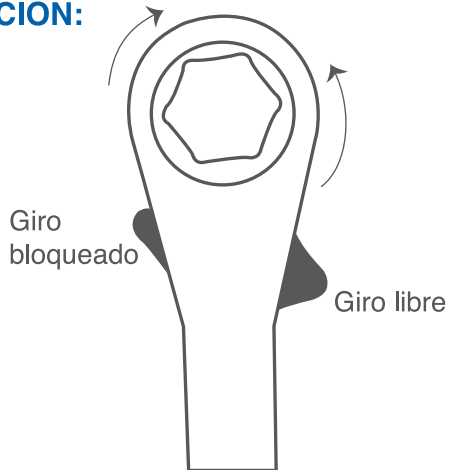

VA-122

Matraca

Manual de instrucciones

Diseño único de estría maquinada con doble medida.

Mecanismo de matraca reversible.

POSICIÓN:

AVALY[®]
avaly.com

f/avalytools @avalytools